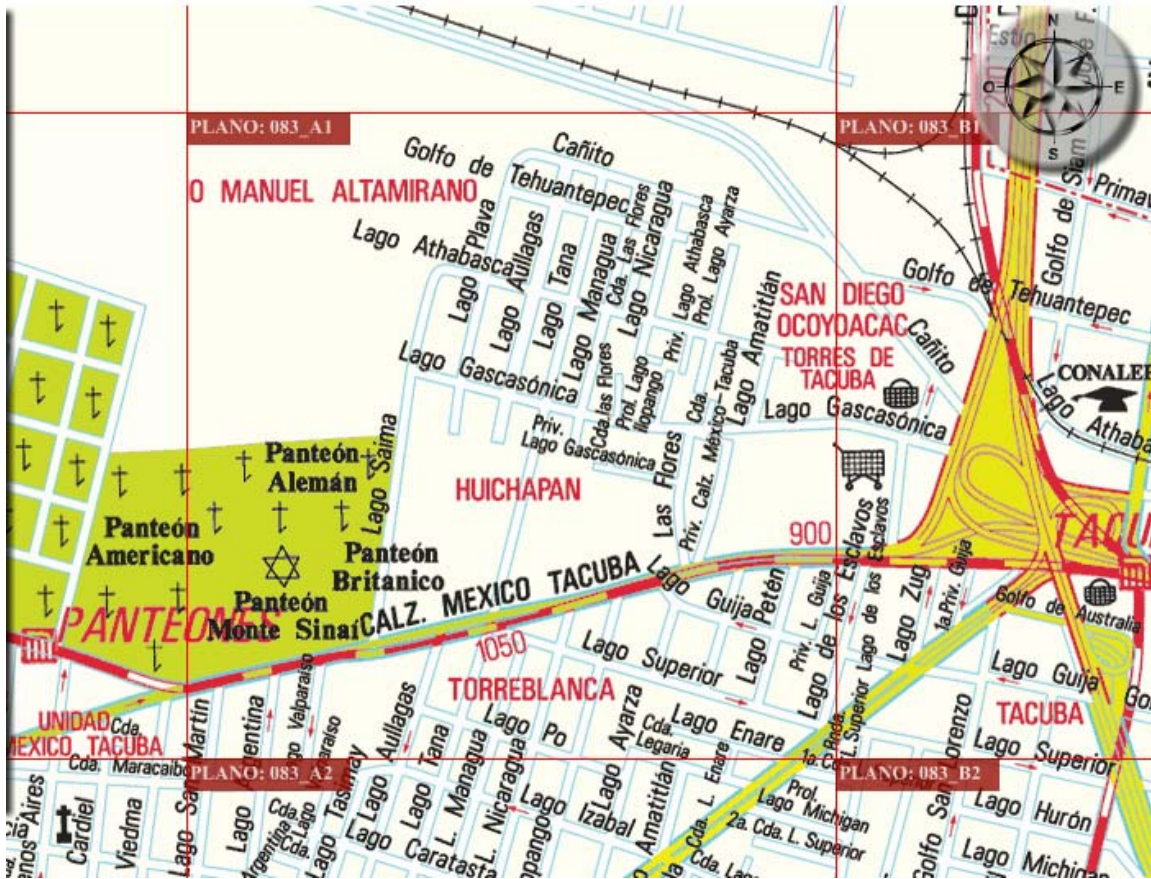

## RENTA BODEGA. LAGO TANA

	<p><b>Tipo de Inmueble:</b> Bodega.  <b>Dirección:</b> Lago Tana Col. Huichapan, Miguel Hidalgo, México, DF. Entre Lago Athabasca y Lago Gascasónica  <b>Uso:</b> Comercial  <b>Renta:</b> \$15,000  <b>Requisitos:</b></p> <ul style="list-style-type: none"> <li>- 1 mes de depósito.</li> <li>- 1 mes de renta por adelantado.</li> <li>- Fiador en DF o Estado de México.</li> </ul>
<p><b>Terreno:</b> 290</p>	<p><b>Altura:</b> 10 metros.</p>
<p><b>Construcción:</b> 290</p>	<p><b>Área de oficinas:</b> 50 metros</p>
<p><b>Descripción:</b> Bodega. Excelente ubicación. 3 entradas con rejas, 2 cebollas, techo lámina, piso de loseta. Área de oficinas para remodelar. Renta \$15,000 a negociar. Cerca de: Calzada México Tacuba, Legaria, Marina Nacional y Mariano Escobedo.</p>	
<p><b>Acabados:</b> Piso de cerámica. Techo de lámina.</p>	<p><b>Servicios:</b> Pavimento, banquetas, alumbrado luz, agua, drenaje.</p>
	

### CONDICIONES DE VISITA:

Previa cita con 24 horas de anticipación.

Erika Sandoval  
Cel. 04455 13868399